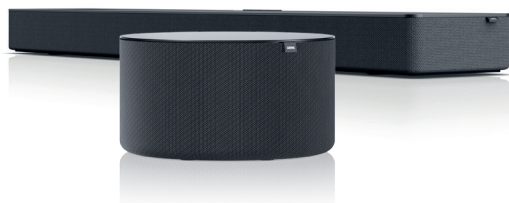

Ultra High Definition mit HDR

Brillantes TV-Erlebnis bis zu Ultra HD-Auflösung, unterstützt von einer breiten Palette an HDR-Formaten einschließlich Dolby Vision, auf Basis von schlanken Edge-LED-Panels exklusiv für Loewe konfektioniert.

Wandlösungen

wall mount universal

We. SEE 43 lcd: B* x H x TP / TG = 97,6 x 58,9 x 6,6/11,1
 We. SEE 32 lcd: B* x H x TP / TG = 73,1 x 45,6 x 7,6/9,7
 neigbare Montage

wall mount slim 432

We. SEE 43 lcd: B* x H x TP / TG = 97,6 x 58,9 x 6,6/9,4
 flache Montage

wall mount slim 221

We. SEE 32 lcd: B* x H x TP / TG = 73,1 x 45,6 x 7,6/8,2
 flache Montage

Sound-Lösung

basalt grey

Modell	Artikel
klang bar3 mr	60614
klang sub1	60610

Angaben in cm: B = Breite, H = Höhe, TP = Tiefe Produkt, TG = Tiefe Gesamt. Technische Änderungen und Irrtümer vorbehalten.
 * Im Bereich des seitlich angebrachten Loewe-Clips kann sich die Breite des TV-Gerätes je nach Gerätetyp um bis zu 1 cm erhöhen.