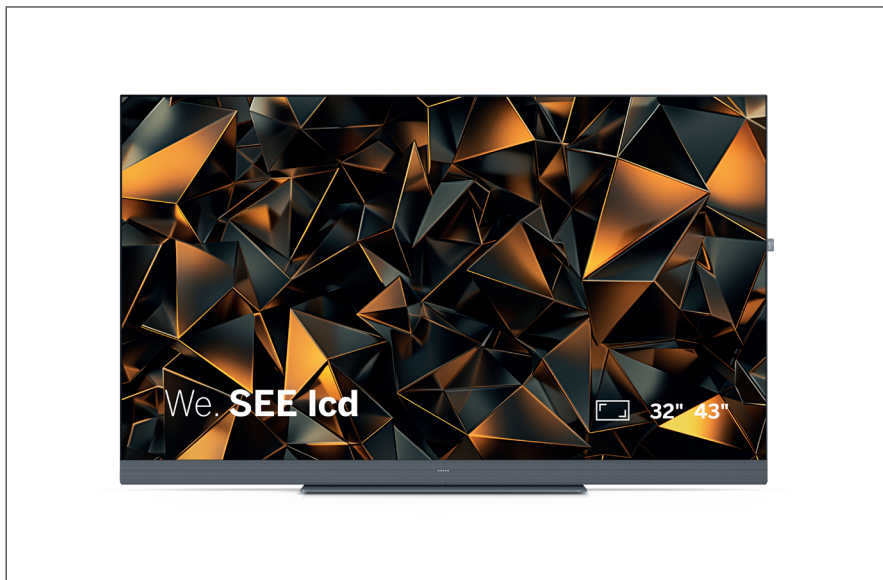

We. SEE lcd

Smart Streaming-TV

Das ist Fernsehen, für alle, die begeistert sind, jubeln, lernen, kämpfen, streamen, spielen und bewundern. Für die perfekte Balance zwischen Hightech und Entschleunigung. Für eine neue Perspektive auf das, was Sie wirklich antreibt. Für Sie. Mit neuester Technologie beeindruckt der Ultra HD LED Streaming TV nicht nur mit einem immensen Farbspektrum und brillanten, kontrastreichen Bildern, sondern auch mit einer unglaublichen Tiefenwirkung - für perfekte Farben und Formen aus jedem Blickwinkel. Mit 60 Watt Gesamtmusikleistung bietet der Ultra HD LED Streaming TV ein unvergleichliches Klangerlebnis. Der neue We. SEE lcd ist wie gemacht für Ihr individuelles Wohlfühl-Programm und immer perfekt auf das abgestimmt, was Sie brauchen: Inspiration, Innovation oder Konzentration.

NETFLIX **Rakuten TV** **ZATTO**

dts play-fi

dts HD **dts X** **Bluetooth** **HDMI**

We. SEE lcd

Smart Streaming-TV

we. by **LOEWE.**

TV

Bildschirmdiagonale (cm/inch): 108/43, 81/32

Ultra High Definition mit HDR

Brillantes TV-Erlebnis bis zu Ultra HD-Auflösung, unterstützt von einer breiten Palette an HDR-Formaten einschließlich Dolby Vision, auf Basis von schlanken Edge-LED-Panels exklusiv für Loewe konfektioniert.